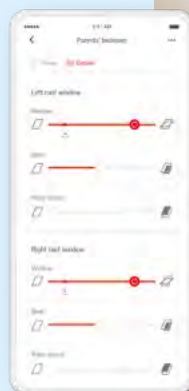

VELUX App Control:

Kontrolējiet jūsu VELUX INTEGRA® jumta logus, žalūzijas un slēgus ar viedtālruni.

KIX 300
120€

VELUX ACTIVE sākuma komplekts

Vis, kas jums nepieciešams, lai uzstādītu un sāktu lietot produktu. Komplektā ietilpst: iekštelpu klimata sensors, prombūtnes slēdzis un rūteris.