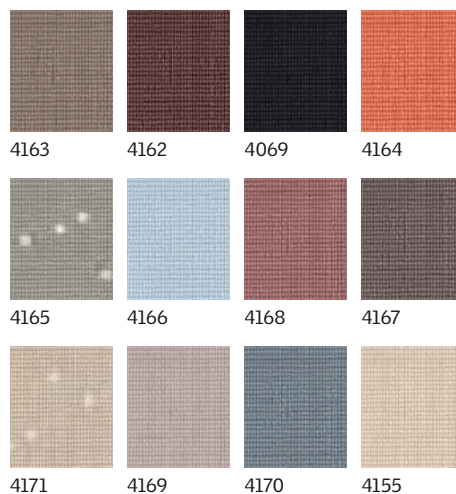

Saulesargs +
Ruļļveida žalūzijas

Standarta krāsas

Dizaina krāsas

Ruļļveida žalūzijas

Nodrošina vieglu aptumšošanu un privātumu. Lieliski piemērotas viesistabām.

- Izklidē ienākošo gaismu un nodrošina privātumu
- Pieejamas ar baltām vai matēta alumīnija sānu sliedēm
- Pieejamas ar rokas, elektrisko vai solāro vadību