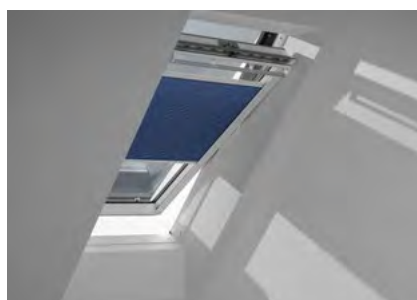

Aizsardzība pret karstumu, siltuma izolācija

Saulesargs +
Energoefektīvās gaismu necaurlaidīgās žalūzijas