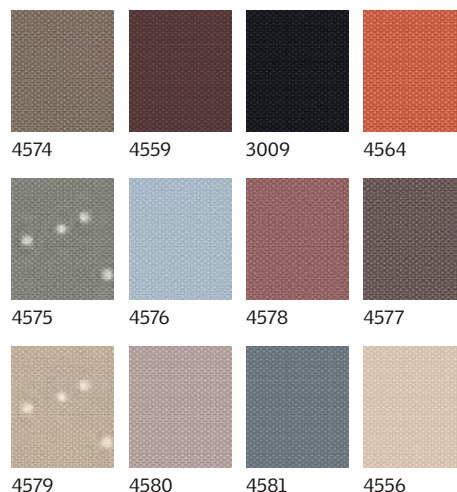

Savienojams ar VELUX ACTIVE

Lasīt vairāk par VELUX ACTIVE 7. lpp.

Standarta krāsas

Dizaina krāsas

Gaismu necaurļaidīgās žalūzijas

Nodrošina pilnīgu telpas aptumšojumu kā dienā, tā naktī. Lieliski piemērotas guļamistabām.