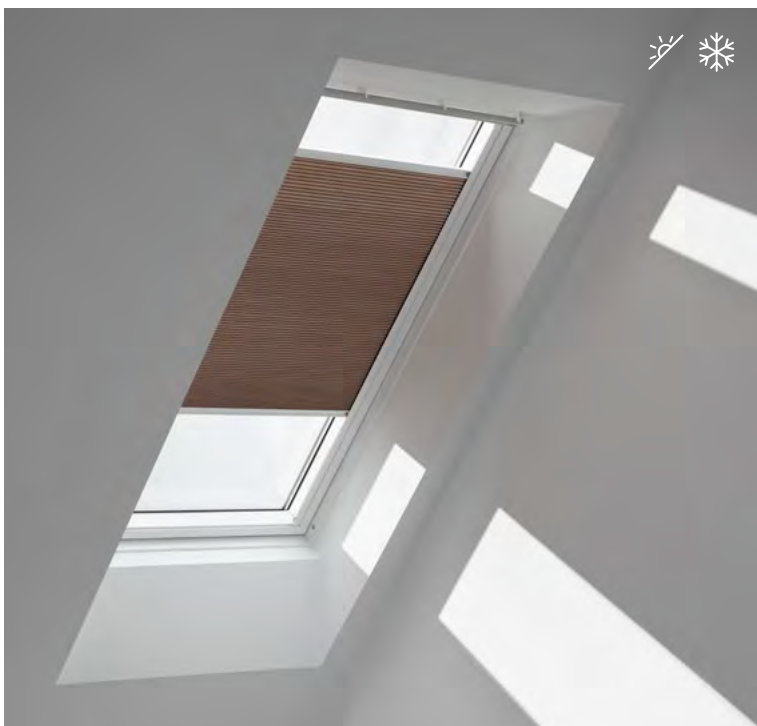

Energoefektīvās gaismu necaurlaidīgās žalūzijas

Dekoratīvs risinājums telpas aptumšojumam un siltumizolācijai. Ideāli piemērotas guļamistabām.

- Nodrošina telpas aptumšojumu kā dienā, tā naktī
- Nodrošina labāku siltuma izolāciju
- Fiksācija brīvi izvēlēta vietā uz loga
- Pieejamas ar baltām vai matēta alumīnija sānu sliedēm
- Pieejamas ar rokas, elektrisko vai solāro vadību

Ātra un vienkārša uzstādīšana uz VELUX jumta logiem.

OEKO-TEX® Standard 100 certified (1076-184 DTI) – nesatur kaitīgas vielas.

Dizains izstrādāts bez redzamām auklām, lai produkts būt drošs bērniem.

Cenas norādītas populārākajiem izmēriem.

Citus modeļus, izmērus un to cenas atradīsi 38.–39. lpp.

Ja tev ir logs ar rokas vadību, bet vēlies uzstādīt elektriskās vadības aksesuārus, tad nepieciešams papildus iegādāties vadības bloku KUX 110.

Logu izmēri

		CK02 C02	CK04 C04	FK06 F06	FK08 F08	MK04 M04	MK06 M06	MK08 M08	MK10 M10	PK06 P06	PK08 P08	SK06 S06	SK08 S08
Rokas vadība, FHC	Standarta	89,-	96,-	112,-	117,-	109,-	117,-	125,-	140,-	129,-	140,-	146,-	152,-
	Dizaina	104,-	111,-	127,-	132,-	124,-	132,-	140,-	155,-	144,-	155,-	161,-	167,-
Elektriskā vadība, FMC	Standarta	170,-	177,-	193,-	198,-	190,-	198,-	206,-	221,-	210,-	221,-	227,-	233,-
	Dizaina	185,-	192,-	208,-	213,-	205,-	213,-	221,-	236,-	225,-	236,-	242,-	248,-
Solārā vadība, FSC	Standarta	179,-	186,-	202,-	207,-	199,-	207,-	215,-	230,-	219,-	230,-	236,-	242,-
	Dizaina	194,-	201,-	217,-	222,-	214,-	222,-	230,-	245,-	234,-	245,-	251,-	257,-

Savienojams ar
VELUX ACTIVE

Lasīt vairāk par VELUX ACTIVE 7. lpp.