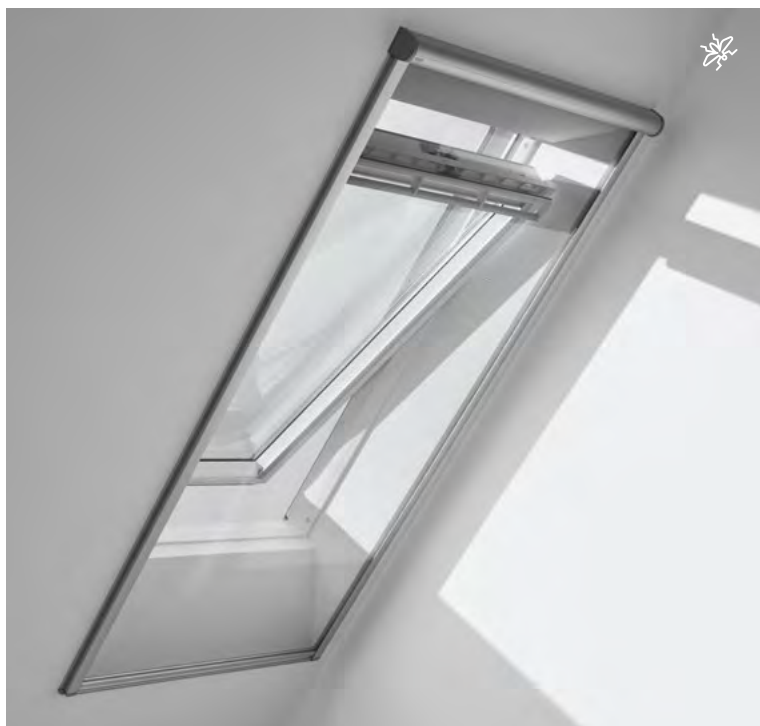

0000

Kombinējiet insektu tīklu ar iekšējo žalūziju gaismas kontrolei un ārējiem slēgiem vai saulesargu karstuma ierobežošanai.

Insektu tīkls

Izbaudiet svaigu gaisu bez insektiem. Insektu tīkls ir viegli vadāms un to var kombinēt kopā ar jebkuru VELUX iekšējo žalūziju un ārējiem slēgiem vai saulesargu.

- 100% aizsardzība pret insektiem
- Izturīgs tīklveida audums, kas neaizsedz skatu pa logu
- **Baltas sānu līstes**