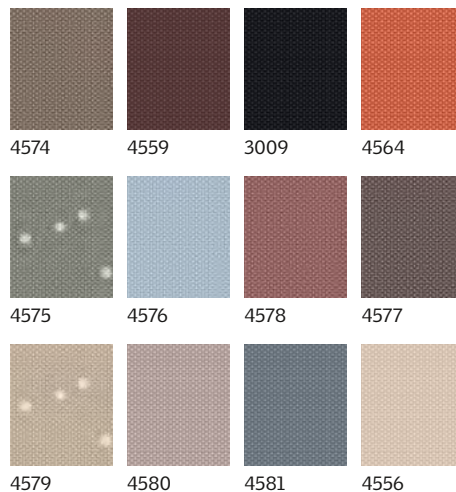

Savienojams ar
VELUX ACTIVE

Lasīt vairāk par VELUX ACTIVE 7. lpp.

Standarta krāsas

Dizaina krāsas

Duo gaismu necaurlaidīgās žalūzijas

Divas žalūzijas vienā. Lieliski piemērotas guļamistabai vai dzīvojamai istabai.