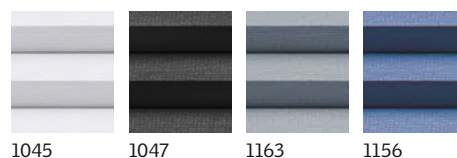

Standarta krāsas

Dizaina krāsas