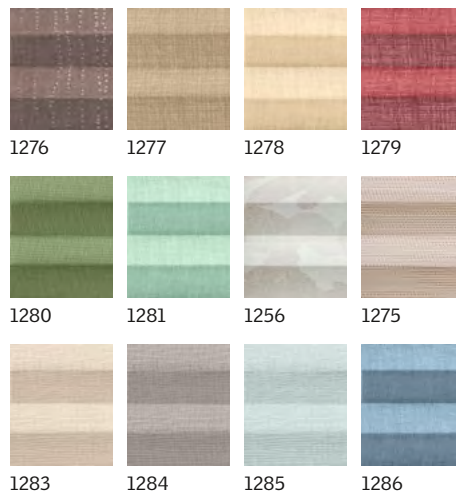

Uzziniet vairāk 7. lpp.

VELUX plisētās
žalūzijas – lielisks
risinājums privātuma
nodrošināšanai, kas
izkliedē vai pilnībā
bloķē ienākošo gaismu

Standarta krāsas

Dizaina krāsas

Plisētās žalūzijas

Dekoratīvs risinājums privātam un gaismas kontrolei. Lieliski piemērotas dzīvojamām istabām.