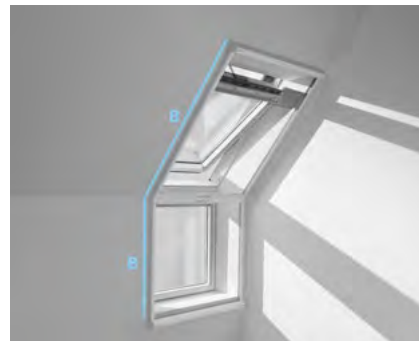

Ja jums ir divi dažādi augstumi (E) vai augstums virs 2400 mm, jums nepieciešami divi insektu tīkli un viens savienojumu komplekts ZOZ 157 SWL.

Ātra un vienkārša uzstādīšana uz VELUX jumta logiem.

Cenas norādītas populārākajiem izmēriem.
Citus modeļus, izmērus un to cenas atradīsi 38.–39. lpp.

		A						
		0–438 mm	439–530 mm	531–640 mm	641–760 mm	761–922 mm	923–1120 mm	1121–1285 mm
B	0–1600 mm	ZIL BK04 96,-	ZIL CK02 89,-	ZIL FK08 117,-	ZIL MK06 117,-	ZIL PK25 121,-	ZIL SK06 146,-	ZIL UK04 150,-
	1601–2000 mm	Tikai pēc pasūtījuma	ZIL CK06 105,-	ZIL FK08 117,-	ZIL MK06 117,-	ZIL PK06 129,-	ZIL SK06 146,-	ZIL UK10 180,-
	2001–2400 mm	Tikai pēc pasūtījuma	Tikai pēc pasūtījuma	ZIL FK08 117,-	ZIL MK10 140,-	ZIL PK10 149,-	ZIL SK10 170,-	ZIL UK10 180,-