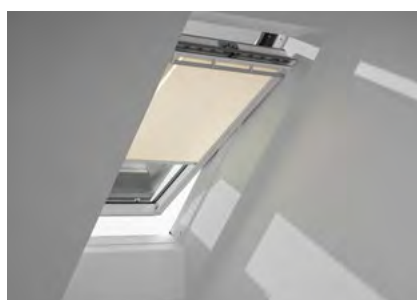

Aizsardzība pret karstumu, gaismas regulēšana

Saulesargs +
Ruļļveida žalūzijas